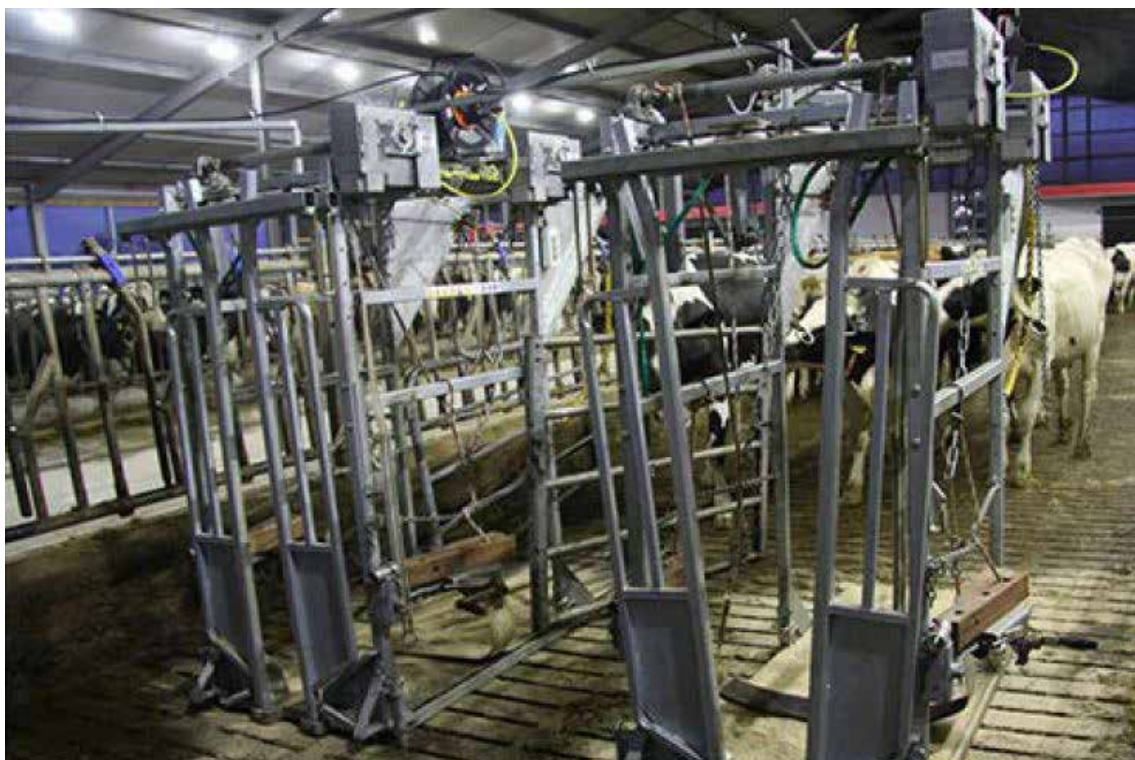

Rene Pijl • Klauenpflger Meister • Fischershäuser 1 • 26441 Jever
E-Mail: r.pijl@t-online.de • Telefon: 04461 / 6863 • Fax: 04461-6988